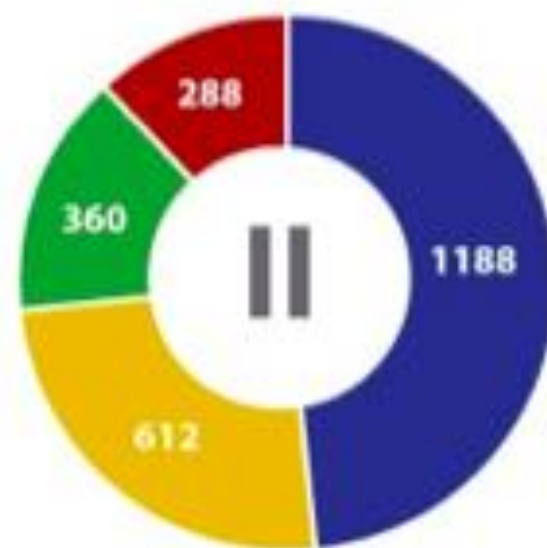

Структура программы

- ✓ Гибкие траектории обучения
- ✓ Ранняя профессионализация

Профессиональные обязательные дисциплины

Профессиональный практический опыт

Майнор (дополнительная специализация)

Профессиональные дисциплины по выбору

Общеобразовательные дисциплины

Английский язык

Дипломная работа