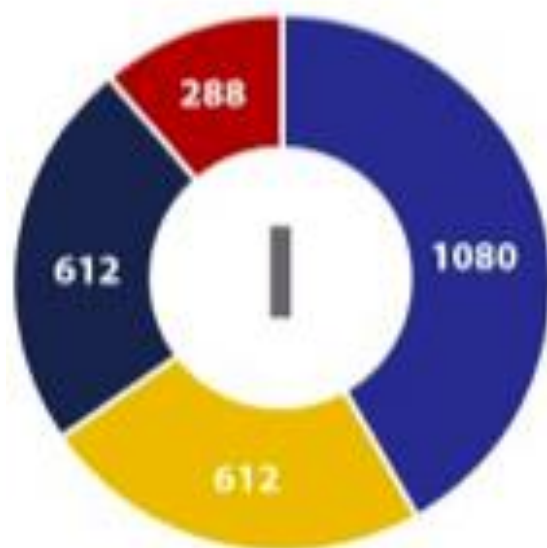

Структура программы

- ✓ Гибкие траектории обучения
- ✓ Ранняя профессионализация

Профессиональные обязательные дисциплины

Профессиональный практический опыт

Майнор (дополнительная специализация)

Профессиональные дисциплины по выбору

Общеобразовательные дисциплины

Английский язык

Дипломная работа