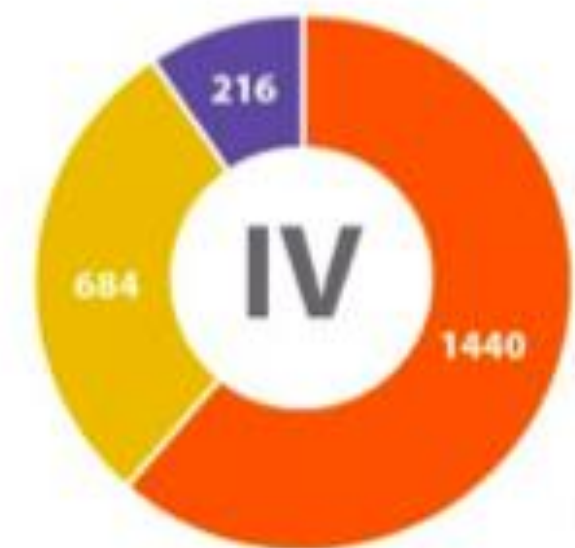

Структура программы

- ✓ Гибкие траектории обучения
- ✓ Ранняя профессионализация

Профессиональные обязательные дисциплины

Профессиональный практический опыт

Майнор (дополнительная специализация)

Профессиональные дисциплины по выбору

Общеобразовательные дисциплины

Английский язык

Дипломная работа