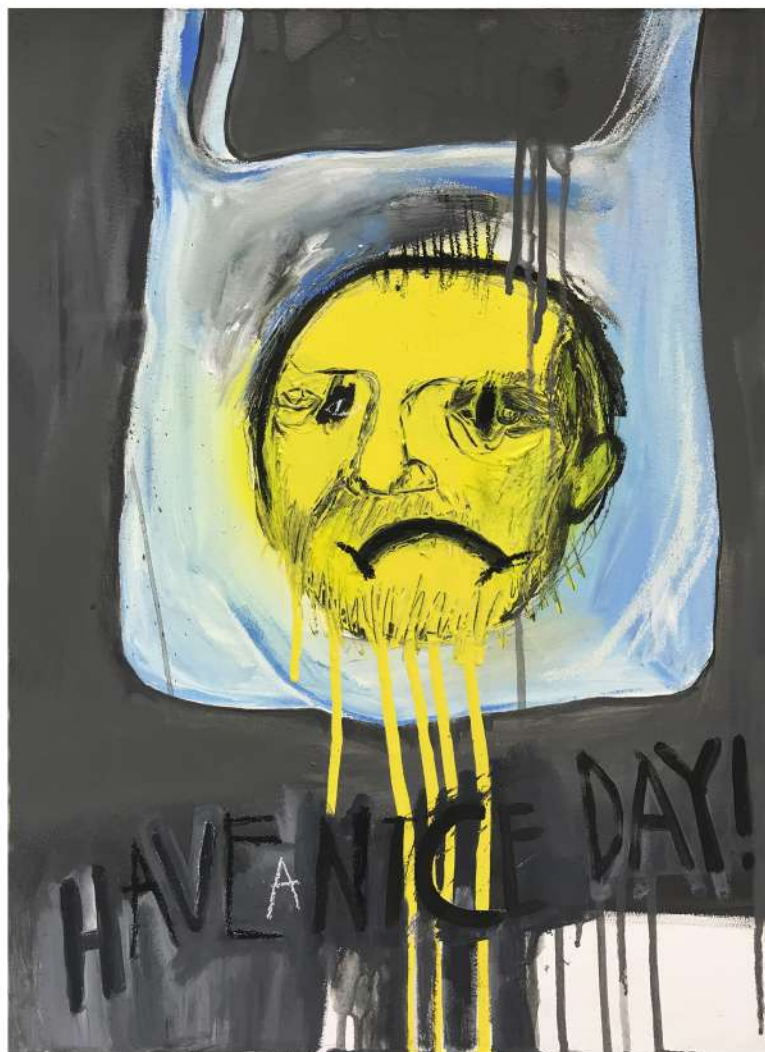

Bosh Isolation

«fake art collection»

135x90

Cut the circle

«fake art collection»

135x90

Красный угол

«fake art collection»

135x90

Красный угол

«fake art collection»

135x90

ЗЭ ХЭД

«fake art collection»

135x90

Red portraits

«self portraits»

135x90

«pahom portrates»

благовещение в отеле

«sorry sorry sorry»

135x90